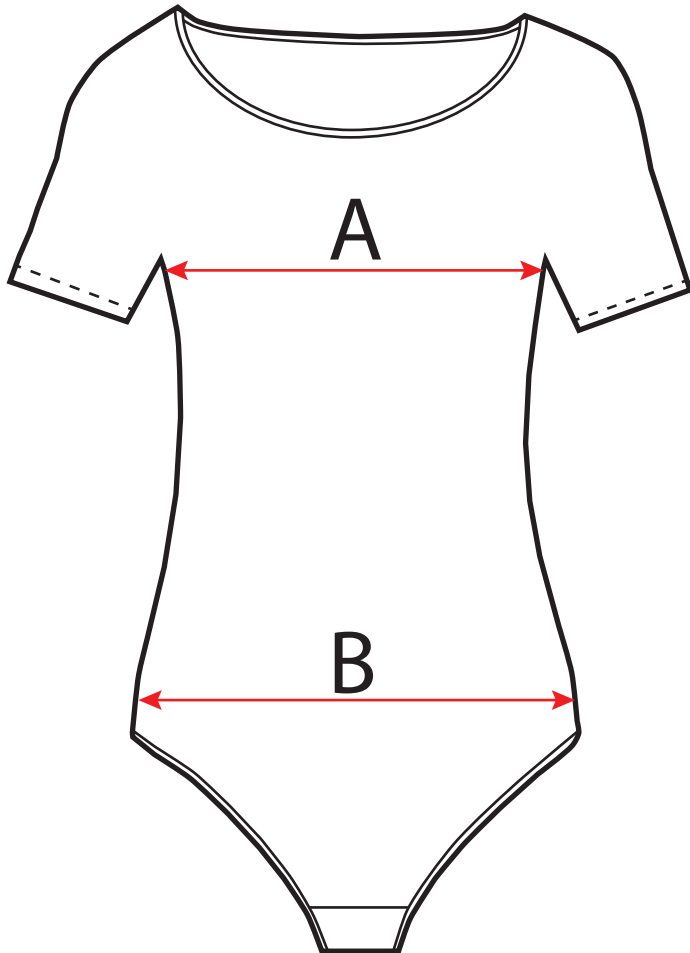

PATION®

TABELA ROZMIARÓW

SIZE CHART

Koszulki damskie, body:

	S 34 - 36	M 38 - 40	L 42 - 44	XL 46 - 48	XXL 50 - 52
WZROST / HEIGHT	158 CM	164 CM	172 CM	172 CM	178 CM
B	88 - 92 CM	96 - 100 CM	104 - 108 CM	112 - 116 CM	120 - 124 CM
A	84 - 88 CM	92 - 96 CM	100 - 104 CM	108 - 112 CM	116 - 120 CM

TOLERANCJA ROZMIARU / SIZE TOLERANCE +/- 2 CM